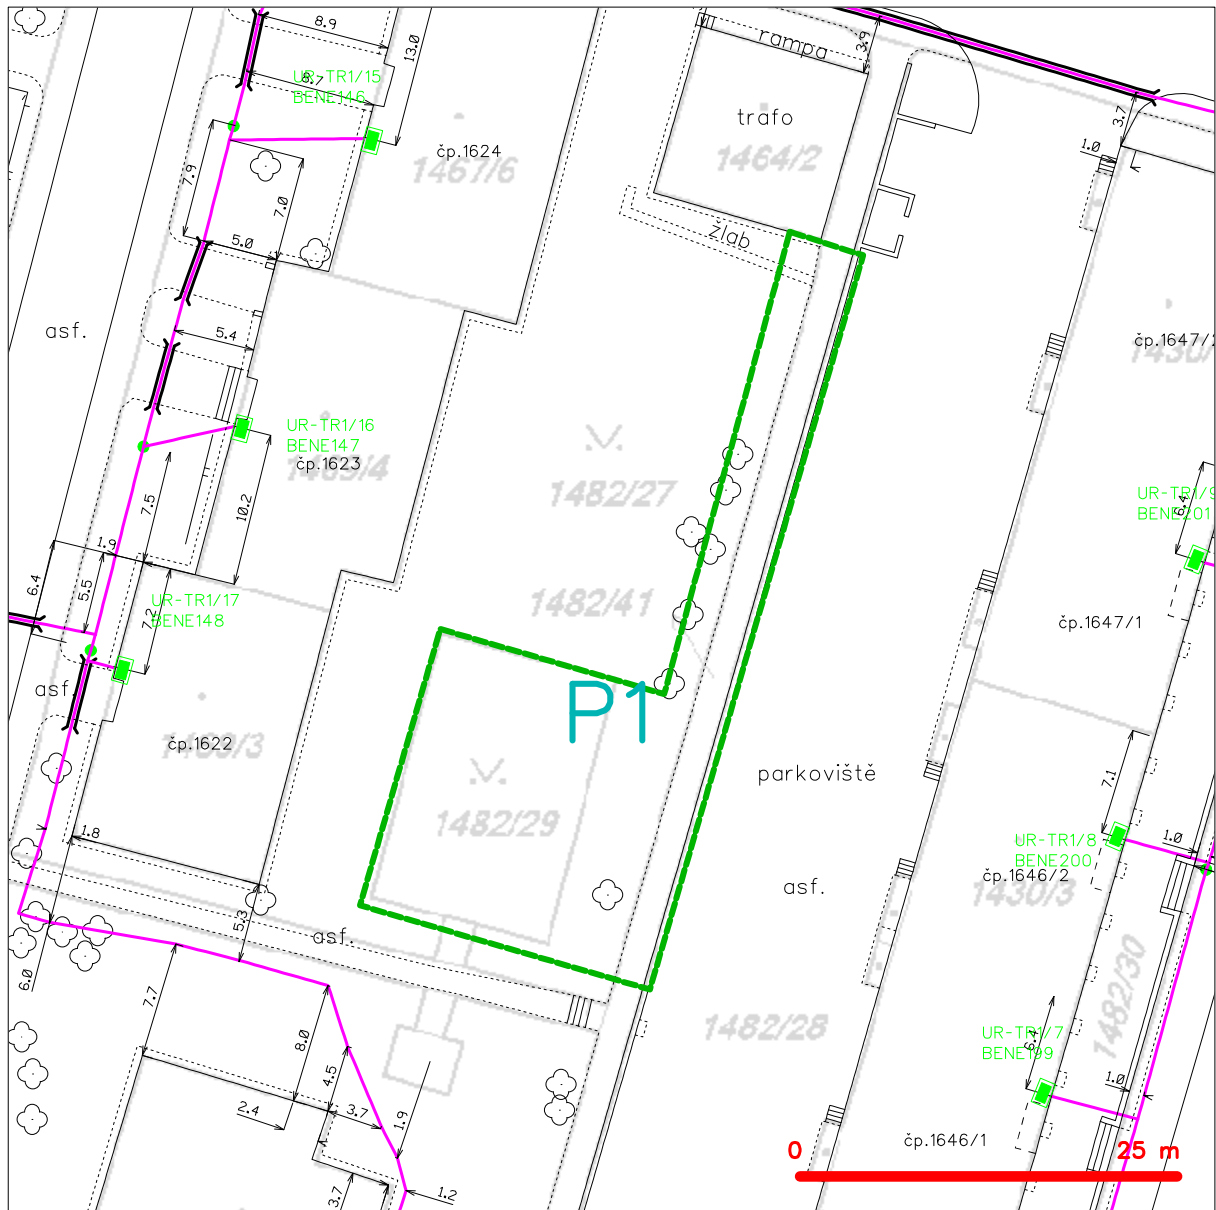

SITUAČNÍ VÝKRES - ZÁJMOVÉ ÚZEMÍ

LEGENDA

- hranice zájmového území k vyjádření
- NN přípojka, území s NN přípojkou CETIN
- zaměřený průběh metalického kabelu
- zaměřený průběh optického kabelu, HDPE trubky nebo souběh optického a metalického kabelu
- nezaměřený průběh metalického kabelu
- nadzemní síť cizí
- nezaměřený průběh optického kabelu, HDPE trubky nebo souběh optického a metalického kabelu
- radiové síť, ochranné pásmo radiové sítě
- nadzemní síť
- neprovozované síť
- podzemní síť cizí
- síť s NN
- kolektor, kabelovod