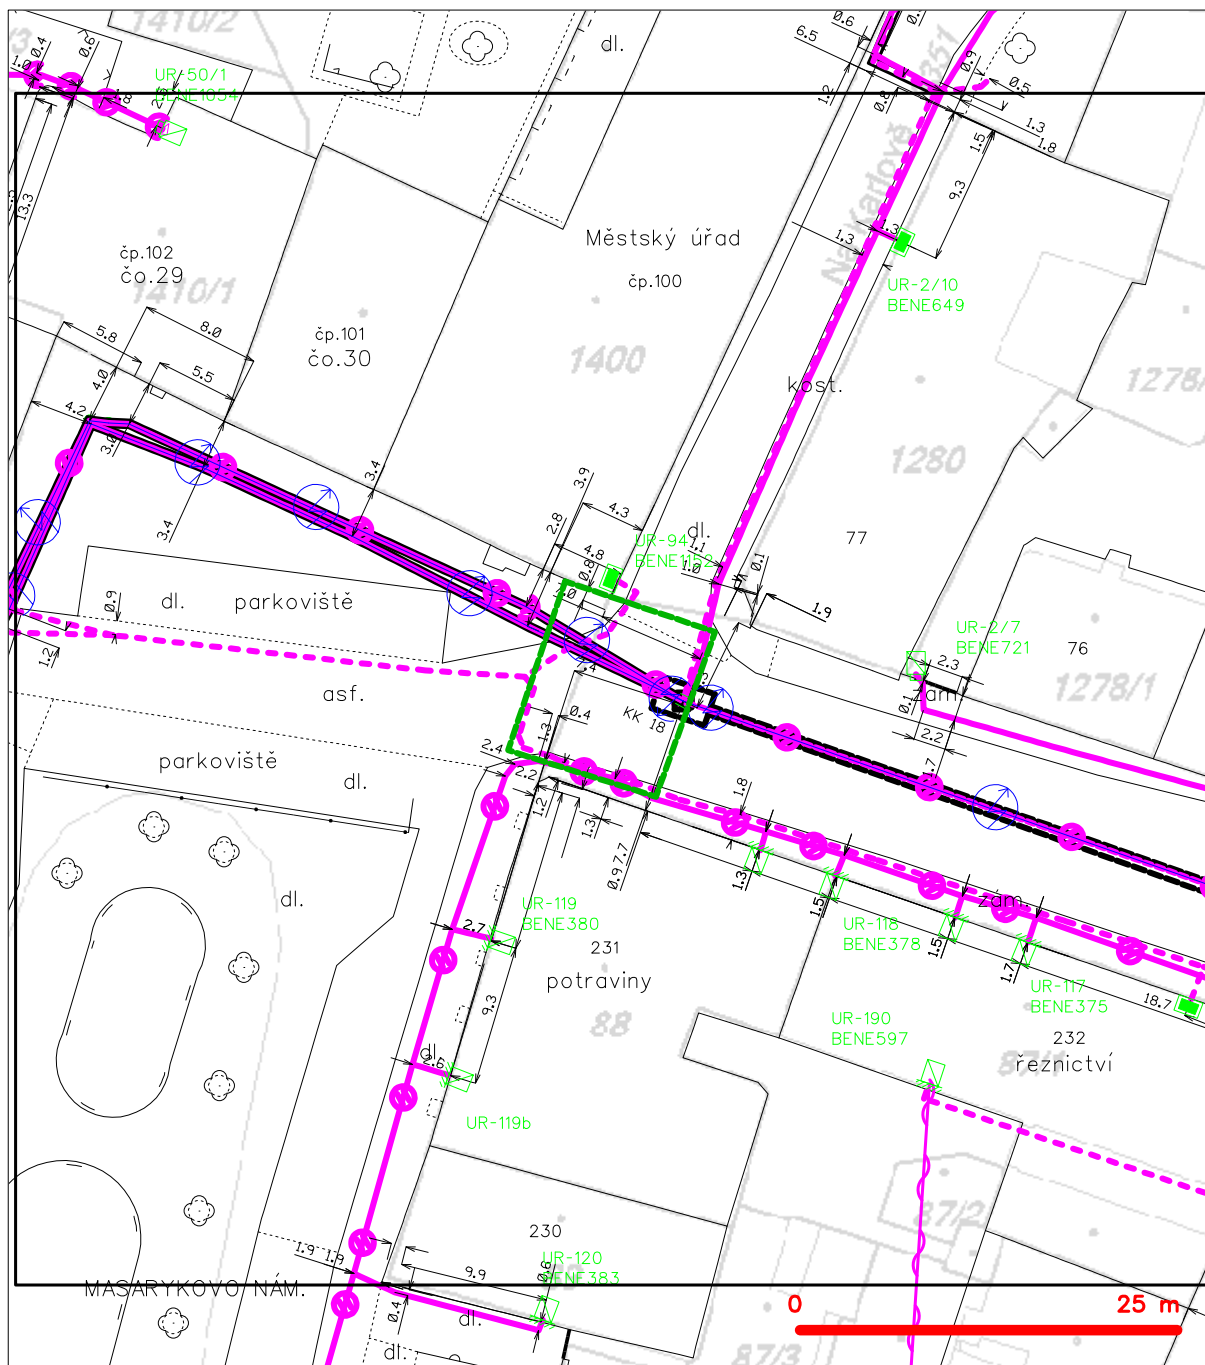

SITUAČNÍ VÝKRES - ZÁJMOVÉ ÚZEMÍ

LEGENDA

----- hranice zájmového území k vyjádření

Česká telekomunikační infrastruktura a.s.
Olšanská 2681/6
130 00 Praha 3
DIČ: CZ04084063
96

SITUAČNÍ VÝKRES - POLYGON 1

LEGENDA

- | | | | |
|--|--|--|--|
| | hranice zájmového území k vyjádření | | nezaměřený průběh optického kabelu, HDPE trubky nebo souběh optického a metalického kabelu |
| | NN přípojka, území s NN přípojkou CETIN | | radiové sítě, ochranné pásmo radiové sítě |
| | zaměřený průběh metalického kabelu | | nadzemní sítě |
| | zaměřený průběh optického kabelu, HDPE trubky nebo souběh optického a metalického kabelu | | neprovazované sítě |
| | nezaměřený průběh metalického kabelu | | podzemní sítě cizí |
| | nadzemní sítě cizí | | sítě s NN |
| | | | koléktor, kabelovod |